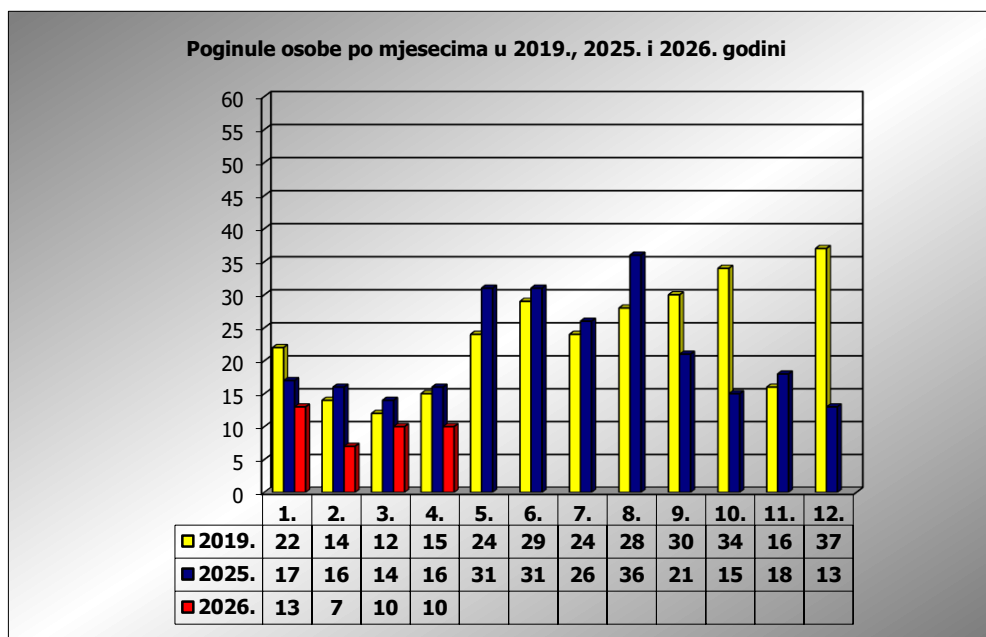

PRIKAZ POGINULIH OSOBA U PROMETNIM NESREĆAMA U 2026. GODINI U REPUBLICI HRVATSKOJ PO MJESECIMA
(usporedba s **2019.*** i 2025. godinom)

mjesec	poginuli			2026./2019.		2026./2025.	
	2019. g.	2025. g.	2026. g.				
siječanj	22	17	13	-40,9%	-9	-23,5%	-4
veljača	14	16	7	-50,0%	-7	-56,3%	-9
ožujak	12	14	10	-16,7%	-2	-28,6%	-4
travanj	15	16	10	-33,3%	-5	-37,5%	-6
svibanj	24	31					
lipanj	29	31					
srpanj	24	26					
kolovoz	28	36					
rujan	30	21					
listopad	34	15					
studen	16	18					
prosinac	37	13					

I-III	48	47	30	-37,5%	-18	-36,2%	-17
I-IV	63	63	40	-36,5%	-23	-36,5%	-23

* Referentna godina Nacionalnog plana sigurnosti cestovnog prometa RH za razdoblje od 2021. do 2030.

IV. mjesec - podaci s danom 20.04.2019., 2025. i 2026.